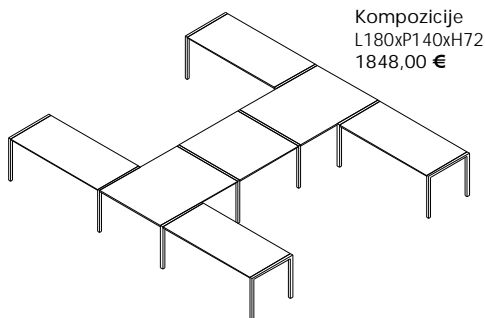

Ploče su od melaminiranog PAL-a debljine 18 mm, otporan je na ogrebotine sa ABS ivicom bele (AB), sive (G), artar (AC), jabuke (M) boje ili od stakla debljine 12mm čija je donja strana obojena na visokim temperaturama: bela (B) ili crna (N). Metalni elementi su obojeni na 180C.

Radni sto sa dodatnim elementom melamin/staklo Dx (Sx)
kod PU0070 / PU0270 (PU0071 / PU0271)
L260xP196xH72
boja B, G, AC, M / B, N
612,- € / 988,- €
kod PU0074 / PU0274 (PU0075 / PU0275)
L260xP176xH72
604,- € / 960,- €
kod PU0078 / PU0278 (PU0079 / PU0279)
L260xP156xH72
591,- € / 934,- €

Radni sto Dx (Sx) sa dodatnim elementom od stakla
kod PU0306 (PU0307)
L200xP196xH72
boja B, N
874,- €
kod PU0310 (PU0311)
L200xP176xH72
846,- €
kod PU0314 (PU0315)
L200xP156xH72
818,- €

Radni sto sa dodatnim elementom od stakla
kod PU0350 (PU0351)
L200xP165xH72
boja B, N
816,- €
kod PU0354 (PU0355)
L180xP165xH72
778,- €
kod PU0358 (PU0359)
L160xP165xH72
728,- €

Primeri kompozicije kolekcija pure

Kompozicije
L180xP140xH72
1848,00 €

Kompozicije
L180xP180xH72
877,00 €

Radni sto melamin/staklo
kod PU0001 / PU0201
L200xP80xH72
boja B, G, AC, M / B, N
297,- € / 523,- €
kod PU0002 / PU0202
L180xP80xH72
291,- € / 485,- €
kod PU0003 / PU0203
L160xP80xH72
281,- € / 435,- €
kod PU0004 / PU0204
L140xP80xH72
274,- € / 408,- €
kod PU0005 / PU0205
L120xP80xH72
262,- € / 375,- €