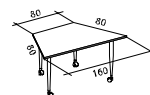

Pokretni trapezoidni sto
kod 106255
L160*69,3*H72cm
boja 100, 200, 400, 700, 900
193,- €