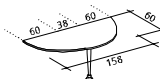

Završni element za 2 radna stola i jedna polica Comby
kod 106033
L158*60*H72cm
boja 100, 200, 400, 600,
700, 800, 900
94,10 €