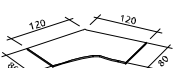

Ploča za radni sto
kod 106229
L208*111*H2,5cm
boja 100, 200, 700, 900
140,20 €