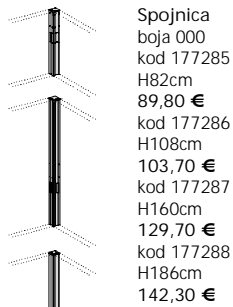

Pokretni pregradni paneli za razdvajanje se mogu spojiti u različitim pozicijama. Paneli mogu imati sopstvenu podlogu s obzirom na mogućnost montiranja jedne ili više nogu koje se regulišu u zavisnosti od uslova u kojima se koriste.

Zid Duplex, mat ili od stakla i Duplex Light se sa lakoćom spajaju i obezbeđuju jedinstvo konstrukcije. Izuzetno fino urađene ivice zida Duplex omogućavaju njegovo spajanje sa pregradnim ili pokretnim panelima.

Zidovi

Zidovi duplex system

Zidovi sa melaminom

Zidovi sa mikrofibrom

Boje melamina

Dodatne boje

Boje mikrofibre

radi se po narudžbini