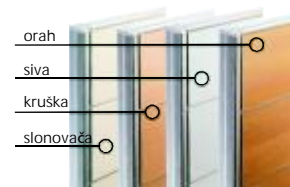

Element za učvršćivanje pano H108cm
kod 177240
boja 000
9,60 €

Element za učvršćivanje pano H160cm
kod 177241
boja 000
16,30 €

Element za učvršćivanje pano H186cm
kod 177242
boja 000
19,- €

Pokretni pregradni paneli za razdvajanje se mogu spojiti u različitim pozicijama. Paneli mogu imati sopstvenu podlogu s obzirom na mogućnost montiranja jedne ili više nogu koje se regulišu u zavisnosti od uslova u kojima se koriste.

Zid Duplex, mat ili od stakla i Duplex Light se sa lakoćom spajaju i obezbeđuju jedinstvo konstrukcije. Izuzetno fino urađene ivice zida Duplex omogućavaju njegovo spajanje sa pregradnim ili pokretnim panelima.

Zidovi

Zidovi duplex system

Zidovi sa melaminom

Zidovi sa mikrofibrom

Boje melamina

Dodatne boje

Boje mikrofibre

radi se po narudžbini