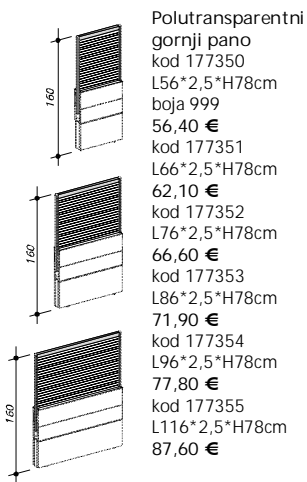

Pokretni pregradni paneli za razdvajanje se mogu spojiti u različitim pozicijama. Paneli mogu imati sopstvenu podlogu s obzirom na mogućnost montiranja jedne ili više nogu koje se regulišu u zavisnosti od uslova u kojima se koriste.

Zid Duplex, mat ili od stakla i Duplex Light se sa lakoćom spajaju i obezbeđuju jedinstvo konstrukcije. Izuzetno fino urađene ivice zida Duplex omogućavaju njegovo spajanje sa pregradnim ili pokretnim panelima.