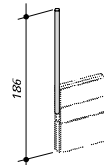

Element za učvršćivanje pano H186cm
kod 177242
boja 000
19,- €