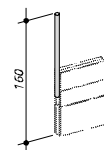

Element za učvršćivanje pano H160cm
kod 177241
boja 000
16,30 €