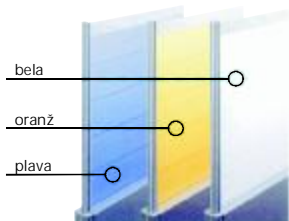

Element za učvršćivanje pano H108cm
kod 177240
boja 000
9,60 €

Element za učvršćivanje pano H160cm
kod 177241
boja 000
16,30 €

Element za učvršćivanje pano H186cm
kod 177242
boja 000
19,- €

Pokretni pregradni paneli za razdvajanje se mogu spojiti u različitim pozicijama. Paneli mogu imati sopstvenu podlogu s obzirom na mogućnost montiranja jedne ili više nogu koje se regulišu u zavisnosti od uslova u kojima se koriste.

Zid Duplex, mat ili od stakla i Duplex Light se sa lakoćom spajaju i obezbeđuju jedinstvo konstrukcije. Izuzetno fino urađene ivice zida Duplex omogućavaju njegovo spajanje sa pregradnim ili pokretnim panelima.

Zidovi

Zidovi duplex system

Zidovi sa melaminom

Zidovi sa mikrofibrom

Boje melamina

Dodatne boje

Boje mikrofibre

radi se po narudžbini