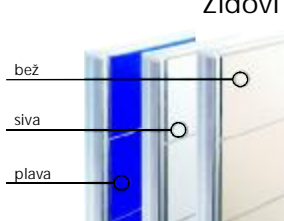

Element za učvršćivanje pano H108cm
kod 177240
boja 000
9,60 €

Element za učvršćivanje pano H160cm
kod 177241
boja 000
16,30 €

Element za učvršćivanje pano H186cm
kod 177242
boja 000
19,- €

Pokretni pregradni paneli za razdvajanje se mogu spojiti u različitim pozicijama. Paneli mogu imati sopstvenu podlogu s obzirom na mogućnost montiranja jedne ili više nogu koje se regulišu u zavisnosti od uslova u kojima se koriste.

Zid Duplex, mat ili od stakla i Duplex Light se sa lakoćom spajaju i obezbeđuju jedinstvo konstrukcije. Izuzetno fino urađene ivice zida Duplex omogućavaju njegovo spajanje sa pregradnim ili pokretnim panelima.

Zidovi

Zidovi duplex system

Zidovi sa melaminom

Zidovi sa mikrofibrom

Boje melamina

Dodatne boje

Boje mikrofibre

radi se po narudžbini