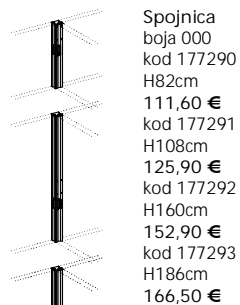

Pokretni pregradni paneli za razdvajanje se mogu spojiti u različitim pozicijama. Paneli mogu imati sopstvenu podlogu s obzirom na mogućnost montiranja jedne ili više nogu koje se regulišu u zavisnosti od uslova u kojima se koriste.

Zid Duplex, mat ili od stakla i Duplex Light se sa lakoćom spajaju i obezbeđuju jedinstvo konstrukcije. Izuzetno fino urađene ivice zida Duplex omogućavaju njegovo spajanje sa pregradnim ili pokretnim panelima.

Zidovi

Zidovi duplex system

Zidovi sa melaminom

Zidovi sa mikrofibrom

Boje melamina

Dodatne boje

Boje mikrofibre

radi se po narudžbini