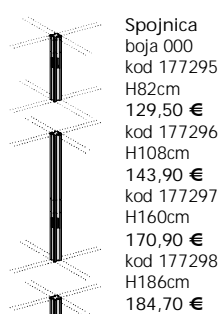

Pokretni pregradni paneli za razdvajanje se mogu spojiti u različitim pozicijama. Paneli mogu imati sopstvenu podlogu s obzirom na mogućnost montiranja jedne ili više nogu koje se regulišu u zavisnosti od uslova u kojima se koriste.

Zid Duplex, mat ili od stakla i Duplex Light se sa lakoćom spajaju i obezbeđuju jedinstvo konstrukcije. Izuzetno fino urađene ivice zida Duplex omogućavaju njegovo spajanje sa pregradnim ili pokretnim panelima.

Zidovi

Zidovi duplex system

Zidovi sa melaminom

Zidovi sa mikrofibrom

Boje melamina

Dodatne boje

Boje mikrofibre

radi se po narudžbini