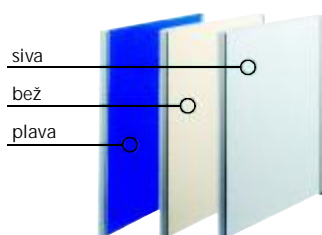

Zid Duplex, mat ili od stakla i Duplex Light se sa lakoćom spajaju i obezbeđuju jedinstvo konstrukcije. Izuzetno fino urađene ivice zida Duplex omogućavaju njegovo spajanje sa pregradnim ili pokretnim panelima.

Zidovi

Zidovi duplex system

Zidovi sa melaminom

Zidovi sa mikrofibrom

Boje melamina

Dodatne boje

Boje mikrofibre

radi se po narudžbini