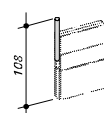

Element za učvršćivanje pano H108cm
kod 177240
boja 000
9,60 €