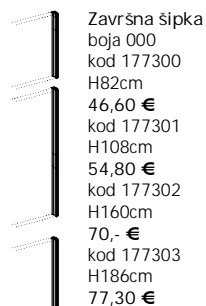

Pokretni pregradni paneli za razdvajanje se mogu spojiti u različitim pozicijama. Paneli mogu imati sopstvenu podlogu s obzirom na mogućnost montiranja jedne ili više nogu koje se regulišu u zavisnosti od uslova u kojima se koriste.

Zid Duplex, mat ili od stakla i Duplex Light se sa lakoćom spajaju i obezbeđuju jedinstvo konstrukcije. Izuzetno fino urađene ivice zida Duplex omogućavaju njegovo spajanje sa pregradnim ili pokretnim panelima.

Zidovi

Zidovi duplex system

Zidovi sa melaminom

Zidovi sa mikrofibrom

Boje melamina

Dodatne boje

Boje mikrofibre

radi se po narudžbini