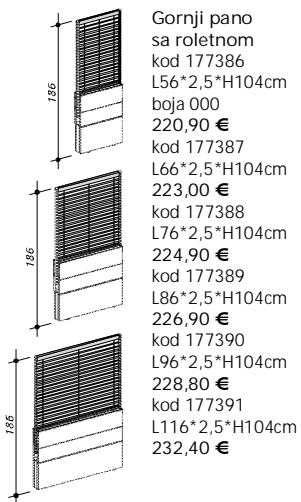

Pokretni pregradni paneli za razdvajanje se mogu spojiti u različitim pozicijama. Paneli mogu imati sopstvenu podlogu s obzirom na mogućnost montiranja jedne ili više nogu koje se regulišu u zavisnosti od uslova u kojima se koriste.

Zid Duplex, mat ili od stakla i Duplex Light se sa lakoćom spajaju i obezbeđuju jedinstvo konstrukcije. Izuzetno fino urađene ivice zida Duplex omogućavaju njegovo spajanje sa pregradnim ili pokretnim panelima.