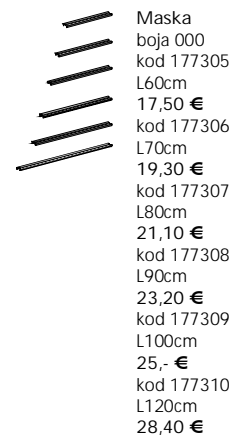

Pokretni pregradni paneli za razdvajanje se mogu spojiti u različitim pozicijama. Paneli mogu imati sopstvenu podlogu s obzirom na mogućnost montiranja jedne ili više nogu koje se regulišu u zavisnosti od uslova u kojima se koriste.

Zid Duplex, mat ili od stakla i Duplex Light se sa lakoćom spajaju i obezbeđuju jedinstvo konstrukcije. Izuzetno fino urađene ivice zida Duplex omogućavaju njegovo spajanje sa pregradnim ili pokretnim panelima.