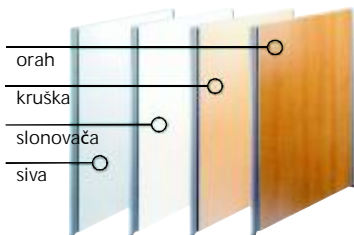

Zid Duplex, mat ili od stakla i Duplex Light se sa lakoćom spajaju i obezbeđuju jedinstvo konstrukcije. Izuzetno fino urađene ivice zida Duplex omogućavaju njegovo spajanje sa pregradnim ili pokretnim panelima.

Zidovi

Zidovi duplex system

Zidovi sa melaminom

Zidovi sa mikrofibrom

Boje melamina

Dodatne boje

Boje mikrofibre

radi se po narudžbini