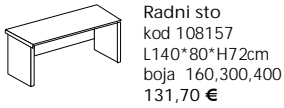

Ploča za radni sto sx
kod 108472
L160*80/100*2,5 cm
boja 160, 300, 400
97,70 €

Ploča za radni sto dx
u obliku L
kod 108473
L160/140*80*2,5 cm
boja 160, 300, 400
127,60 €

Ploča za radni sto sx
u obliku L
kod 108474
L160/140*80*2,5 cm
boja 160, 300, 400
127,60 €

Ploča za konferencijski sto
kod 108470
L180*113*2,5 cm
boja 160, 300, 400
112,60 €

Boje za kartere i metalne strukture:

aluminijum

antracit

Radni sto
kod 108157
L140*80*H72cm
boja 160,300,400
131,70 €

Pokretna kasetna sa 2 fijke
zadnja fijoka je za višeće dosijee
kod 108174
L45*52*H62cm
boja 160, 300, 400
152,90 €