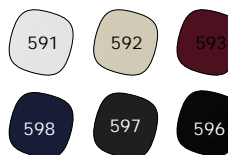

Sticla vopsita*