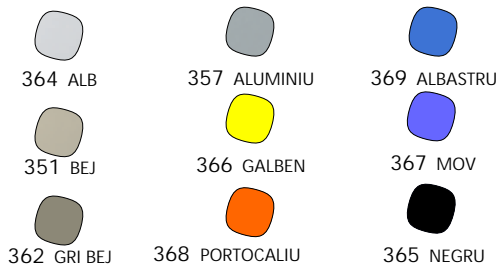

FINISAJ

MELAMINA VOPSITA

STICLA TEMPERATA

STICLA VOPSITA

FINISAJ STRUCTURA

LEMN LACUIT

Birourile prevazute cu casetiere si dulapuri portante pot fi disponibile si in combinatii de finisaje. Structura si usile dulapurilor pot fi disponibile si in combinatii de finisaje.

disponibil la comanda