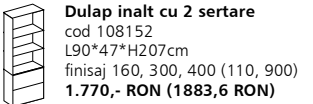

Dulap inalt cu 2 sertare
cod 108152
L90*47*H207cm
finisaj 160, 300, 400 (110, 900)
1.770,- RON (1883,6 RON)