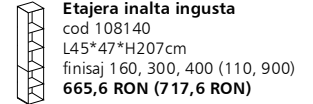

Etajera inalta ingusta
cod 108140
L45*47*H207cm
finisaj 160, 300, 400 (110, 900)
665,6 RON (717,6 RON)