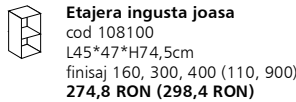

Etajera ingusta joasa
cod 108100
L45*47*H74,5cm
finisaj 160, 300, 400 (110, 900)
274,8 RON (298,4 RON)