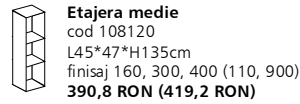

**Dulap mic cu 2 usi**  
cod 108112  
L90\*47\*H74,5cm  
finisaj 160, 300, 400 (110, 900)  
**590,4 RON (629,2 RON)**

**Etajera inalta ingusta**  
cod 108140  
L45\*47\*H207cm  
finisaj 160, 300, 400 (110, 900)  
**665,6 RON (717,6 RON)**

**Birou**  
cod 108161  
L180\*80\*H72cm  
finisaj 160, 300, 400 (110, 900)  
**660,8 RON (700,8 RON)**

**Peninsula semicirculara\***  
cod 108298  
L40\*80\*H72cm  
finisaj 160, 300, 400 (110, 900)  
**192,4 RON (208,4 RON)**