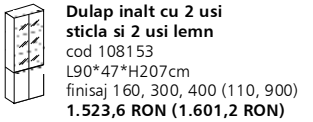

Dulap inalt cu 2 usi sticla si 2 usi lemn
cod 108153
L90*47*H207cm
finisaj 160, 300, 400 (110, 900)
1.523,6 RON (1.601,2 RON)