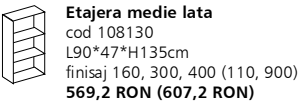

**Statie de lucru dx**  
cod 108502  
L160/140\*80/80\*H72cm  
finisaj 160, 300, 400 (110, 900)  
**890,8 RON (1.010,4 RON)**

**Peninsula terminala\***  
\*Se va utiliza ca plan terminal la birourile  
de latime 80cm  
cod 108599  
L92\*111\*H72cm  
finisaj 160, 300, 400 (110, 900)  
**304,8 RON (344,- RON)**

**Dulap mediu cu o usa sticla**  
cod 108124  
L45\*47\*H135cm  
finisaj 160, 300, 400 (110, 900)  
**576,8 RON (605,2 RON)**

**Dulap inalt cu 2 usi sticla si 2 usi lemn**  
cod 108153  
L90\*47\*H207cm  
finisaj 160, 300, 400 (110, 900)  
**1.523,6 RON (1.601,2 RON)**

**Statie de lucru**  
cod 108503  
L160/140\*80/80\*H72cm  
finisaj 160, 300, 400 (110, 900)  
**890,8 RON (1.010,4 RON)**

**Picior metalic peninsula**  
cod 108680  
H69,5cm  
finisaj 000, 300, 500  
**172,- RON**