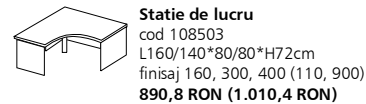

Statie de lucru
cod 108503
L160/140*80/80*H72cm
finisaj 160, 300, 400 (110, 900)
890,8 RON (1.010,4 RON)