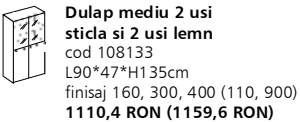

Dulap mediu 2 usi sticla si 2 usi lemn
cod 108133
L90*47*H135cm
finisaj 160, 300, 400 (110, 900)
1110,4 RON (1159,6 RON)