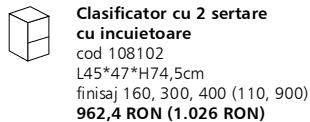

Clasificator cu 2 sertare cu incuietoare
cod 108102
L45*47*H74,5cm
finisaj 160, 300, 400 (110, 900)
962,4 RON (1.026 RON)