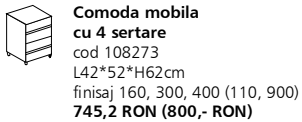

Comoda mobila cu 4 sertare
cod 108273
L42*52*H62cm
finisaj 160, 300, 400 (110, 900)
745,2 RON (800,- RON)