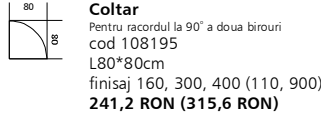

Coltar
Pentru racordul la 90° a doua birouri
cod 108195
L80*80cm
finisaj 160, 300, 400 (110, 900)
241,2 RON (315,6 RON)