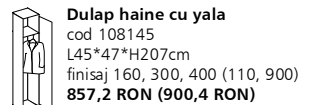

Dulap haine cu yala
cod 108145
L45*47*H207cm
finisaj 160, 300, 400 (110, 900)
857,2 RON (900,4 RON)