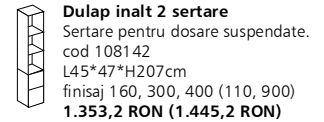

Dulap inalt 2 sertare
Sertare pentru dosare suspendate.
cod 108142
L45*47*H207cm
finisaj 160, 300, 400 (110, 900)
1.353,2 RON (1.445,2 RON)