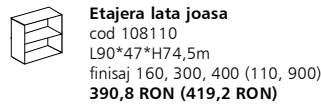

Finisaje pentru cartere si structuri metalice

aluminiu

antracit

**Birou**  
cod 108157  
L140\*80\*H72cm  
finisaj 160, 300, 400 (110, 900)  
**569,2 RON (602, 8 RON)**

**Comoda inalta cu 2 sertare**  
Ultimul sertar pentru dosare suspendate  
cod 108516  
L42\*80\*H72cm  
finisaj 160, 300, 400 (110, 900)  
**835,2 RON (872, RON)**