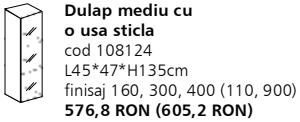

**Birou**  
cod 108163  
L130\*80\*H72cm  
finisaj 160, 300, 400 (110, 900)  
**540,- RON (581,2 RON)**

**Terminatie masa consiliu\***  
Terminatie pentru masa de consiliu modulara,  
formata din birouri de latime 80cm  
cod 108596  
L84\*168\*H72cm  
finisaj 160, 300, 400 (110, 900)  
**370,4 RON (412,- RON)**

**Dulap mediu cu o usa sticla si o usa lemn**  
cod 108123  
L45\*47\*H135cm  
finisaj 160, 300, 400 (110, 900)  
**675,2 RON (708,4 RON)**

**Etajera inalta lata**  
cod 108150  
L90\*47\*H207cm  
finisaj 160, 300, 400 (110, 900)  
**960,- RON (1.026,4 RON)**

**Statie de lucru dx**  
cod 108502  
L160/140\*80/80\*H72cm  
finisaj 160, 300, 400 (110, 900)  
**890,8 RON (1.010,4 RON)**

**Peninsula terminala\***  
\*Se va utiliza ca plan terminal la birourile  
de latime 80cm  
cod 108599  
L92\*111\*H72cm  
finisaj 160, 300, 400 (110, 900)  
**304,8 RON (344,- RON)**