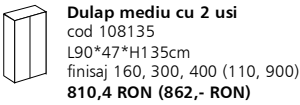

**Comoda mobila cu 4 sertare**  
cod 108273  
L42\*52\*H62cm  
finisaj 160, 300, 400 (110, 900)  
**745,2 RON (800,- RON)**

**Etajera ingusta joasa**  
cod 108100  
L45\*47\*H74,5cm  
finisaj 160, 300, 400 (110, 900)  
**274,8 RON (298,4 RON)**

**Dulap mediu cu 2 usi mici**  
cod 108131  
L90\*47\*H135cm  
finisaj 160, 300, 400 (110, 900)  
**832,8 RON (882,- RON)**

**Dulap inalt cu 2 sertare**  
cod 108152  
L90\*47\*H207cm  
finisaj 160, 300, 400 (110, 900)  
**1.770,- RON (1883,6 RON)**

**Comoda mobila cu 2 sertare**  
Ultimul sertar pentru dosare suspendate  
cod 108274  
L42\*52\*H62cm  
finisaj 160, 300, 400 (110, 900)  
**660,8 RON (676,4 RON)**

**Dulap mic cu o usa**  
cod 108101  
L45\*47\*H74,5cm  
finisaj 160, 300, 400 (110, 900)  
**368,8 RON (397,2 RON)**