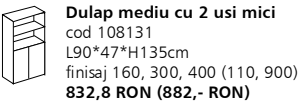

**Statie de lucru**  
cod 108503  
L160/140\*80/80\*H72cm  
finisaj 160, 300, 400 (110, 900)  
**890,8 RON (1.010,4 RON)**

**Picior metalic peninsula**  
cod 108680  
H69,5cm  
finisaj 000, 300, 500  
**172,- RON**

**Etajera medie lata**  
cod 108130  
L90\*47\*H135cm  
finisaj 160, 300, 400 (110, 900)  
**569,2 RON (607,2 RON)**

**Dulap cu 4 usi**  
cod 108154  
L90\*47\*H207cm  
finisaj 160, 300, 400 (110, 900)  
**1.400,- RON (1491,2 RON)**

**Comoda mobila cu 4 sertare**  
cod 108273  
L42\*52\*H62cm  
finisaj 160, 300, 400 (110, 900)  
**745,2 RON (800,- RON)**

**Etajera ingusta joasa**  
cod 108100  
L45\*47\*H74,5cm  
finisaj 160, 300, 400 (110, 900)  
**274,8 RON (298,4 RON)**