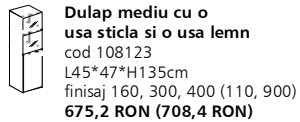

**Birou**  
cod 108162  
L160\*80\*H72cm  
finisaj 160, 300, 400 (110, 900)  
**598,4 RON (634,- RON)**

**Peninsula circulara\***  
cod 108299  
L95\*111\*H72cm  
finisaj 160, 300, 400 (110, 900)  
**323,6 RON (362,8 RON)**

**Dulap mediu cu o usa**  
cod 108125  
L45\*47\*H135cm  
finisaj 160, 300, 400 (110, 900)  
**516,4 RON (550,8 RON)**

**Dulap haine cu yala**  
cod 108145  
L45\*47\*H207cm  
finisaj 160, 300, 400 (110, 900)  
**857,2 RON (900,4 RON)**

**Birou**  
cod 108163  
L130\*80\*H72cm  
finisaj 160, 300, 400 (110, 900)  
**540,- RON (581,2 RON)**

**Terminatie masa consiliu\***  
Terminatie pentru masa de consiliu modulara,  
formata din birouri de latime 80cm  
cod 108596  
L84\*168\*H72cm  
finisaj 160, 300, 400 (110, 900)  
**370,4 RON (412,- RON)**