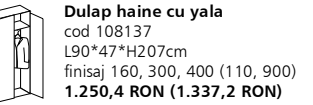

Dulap haine cu yala
cod 108137
L90*47*H207cm
finisaj 160, 300, 400 (110, 900)
1.250,4 RON (1.337,2 RON)