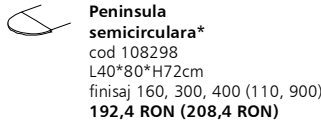

Peninsula semicirculara*
cod 108298
L40*80*H72cm
finisaj 160, 300, 400 (110, 900)
192,4 RON (208,4 RON)