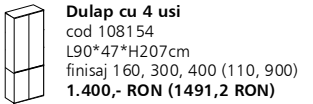

Dulap cu 4 usi
cod 108154
L90*47*H207cm
finisaj 160, 300, 400 (110, 900)
1.400,- RON (1491,2 RON)