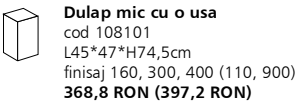

Dulap mic cu o usa
cod 108101
L45*47*H74,5cm
finisaj 160, 300, 400 (110, 900)
368,8 RON (397,2 RON)