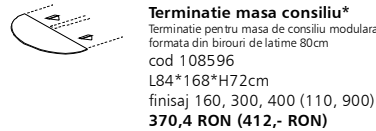

Terminatie masa consiliu*
Terminatie pentru masa de consiliu modulara,
formata din birouri de latime 80cm
cod 108596
L84*168*H72cm
finisaj 160, 300, 400 (110, 900)
370,4 RON (412,- RON)