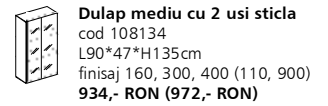

Dulap mediu cu 2 usi sticla
cod 108134
L90*47*H135cm
finisaj 160, 300, 400 (110, 900)
934,- RON (972,- RON)