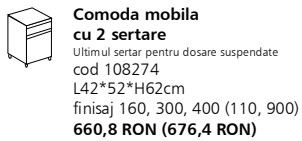

Comoda mobila cu 2 sertare
Ultimul sertar pentru dosare suspendate
cod 108274
L42*52*H62cm
finisaj 160, 300, 400 (110, 900)
660,8 RON (676,4 RON)