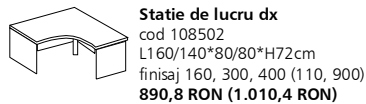

Statie de lucru dx
cod 108502
L160/140*80/80*H72cm
finisaj 160, 300, 400 (110, 900)
890,8 RON (1.010,4 RON)