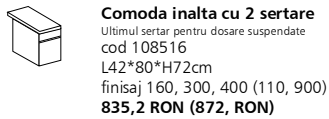

**Blat statie de lucru sx in L**  
cod 108474  
L160/140\*80\*H2,5cm  
finisaj 160, 300, 400 (110, 900)  
**551,6 RON (620,8 RON)**

**Blat pentru masa de consiliu**  
cod 108470  
L180\*113\*2,5cm  
finisaj 160, 300, 400 (110, 900)  
**486,8 RON (554,8 RON)**

Finisaje pentru cartere si structuri metalice

aluminiu

antracit

**Birou**  
cod 108157  
L140\*80\*H72cm  
finisaj 160, 300, 400 (110, 900)  
**569,2 RON (602, 8 RON)**

**Comoda inalta cu 2 sertare**  
Ultimul sertar pentru dosare suspendate  
cod 108516  
L42\*80\*H72cm  
finisaj 160, 300, 400 (110, 900)  
**835,2 RON (872, RON)**