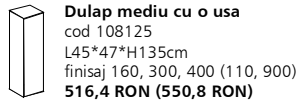

**Birou**  
cod 108161  
L180\*80\*H72cm  
finisaj 160, 300, 400 (110, 900)  
**660,8 RON (700,8 RON)**

**Peninsula semicirculara\***  
cod 108298  
L40\*80\*H72cm  
finisaj 160, 300, 400 (110, 900)  
**192,4 RON (208,4 RON)**

**Etajera medie**  
cod 108120  
L45\*47\*H135cm  
finisaj 160, 300, 400 (110, 900)  
**390,8 RON (419,2 RON)**

**Dulap inalt 2 sertare**  
Sertare pentru dosare suspendate.  
cod 108142  
L45\*47\*H207cm  
finisaj 160, 300, 400 (110, 900)  
**1.353,2 RON (1.445,2 RON)**

**Birou**  
cod 108162  
L160\*80\*H72cm  
finisaj 160, 300, 400 (110, 900)  
**598,4 RON (634,- RON)**

**Peninsula circulara\***  
cod 108299  
L95\*111\*H72cm  
finisaj 160, 300, 400 (110, 900)  
**323,6 RON (362,8 RON)**