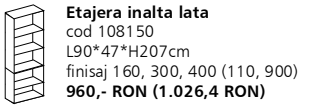

Etajera inalta lata
cod 108150
L90*47*H207cm
finisaj 160, 300, 400 (110, 900)
960,- RON (1.026,4 RON)