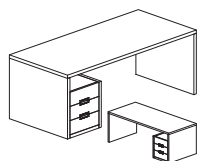

Birou directorial cu casetiera*

cod 5006-07/01
200 x 90 x H75 cm
finisaj: 07/01

1.303,- RON