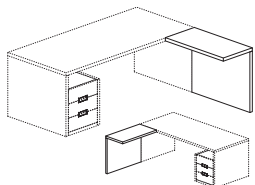

Retur DX/SX birou

cod 5002/07
90 x 45 x H75 cm
finisaj: 07

184,- RON

Laterale mici

cod 5026/07

H75 cm

finisaj: 07

114,- RON

Top si baza etajera

cod 5021-07/01

L90 cm

finisaj: 07/01

251,- RON

Masa discuti

cod 5000/07
d 120 x H75 cm
finisaj: 07

899,- RON

Laterale medii

cod 5027/07

H146 cm

finisaj: 07

206,- RON

Top si baza etajera

cod 5022-07/01

L135 cm

finisaj: 07/01

325,- RON