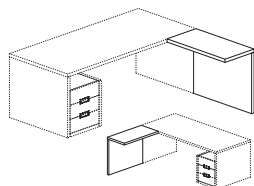

Retur DX/SX birou

cod 5002/07
90 x 45 x H75 cm
finisaj: 07
184,- RON

Masa discutii

cod 5000/07
d 120 x H75 cm
finisaj: 07
899,- RON