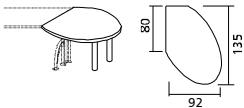

garantie  
**24**  
luni

analog  
date tehnice

**Coltar 80°**  
cod 130196  
L90x90xH68/78cm  
finisaj 710, 880  
**165,64€**

**Birou**  
cod 130040  
L80x80xH68/78cm  
finisaj 710, 880  
**374,44€**  
cod 130041  
L120x80xH68/78cm  
**396,-€**  
cod 130042  
L140x80xH68/78cm  
**408,36€**  
cod 130043  
L160x80xH68/78cm  
**423,50€**  
cod 130044  
L180x80xH68/78cm  
**453,70€**

**Coltar**  
cod 130617  
L122,5x122,5xH68/78cm  
finisaj 710, 880  
**319,14€**

**Peninsula**  
cod 130182  
L80x80xH68/78cm  
finisaj 710, 880  
**243,50€**

**Peninsula dreapta (stanga)**  
cod 130184 (185)  
L92x80/135xH68/78cm  
finisaj 710, 880  
**329,50€**

**Peninsula dreapta (stanga)**  
cod 130192 (193)  
L104,5x80/126xH68/78cm  
finisaj 710, 880  
**343,34€**

**Peninsula dreapta (stanga)**  
cod 130198 (199)  
L85x80/95xH68/78cm  
finisaj 710, 880  
**350,90€**