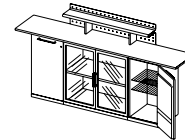

Compozitie dulap cu top
si frigider incorporat
codCB1L2VFTSA
225x45x113
finisaj:WG;RO
9.051,- RON

Compozitie dulapuri cu seif
si frigider incorporat
cod CB1L2VC TSA
189x51x126
finisaj:WG;RO
13.558- RON