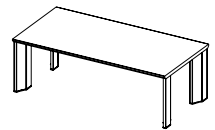

Birou
cod S1
203x96x72cm
finisaj cristal sablat satinat
9.484,- RON

Birou cu casetiera
cod S3
214x110,8x72cm
finisaj cristal sablat satinat/ WG, RO
11.348,- RON

Birou cu retur mobil
cod S5
232x164,6x72cm
finisaj cristal sablat satinat/ WG, RO
12.449,- RON

Birou cu extensie DX/SX
cod S9/S10
213x195,7x72cm
finisaj cristal sablat satinat
14.456,- RON

Birou cu extensie si casetiera DX/SX
cod S11/S14
230x212x72cm
finisaj cristal sablat satinat/ WG, RO
16.317,- RON

Birou cu extensie si casetiera DX/SX
cod S13/S16
230x236,5x72cm
finisaj cristal sablat satinat/ WG, RO
17.417,- RON

Birou cu extensie si casetiera SX/DX
cod S15/S12
230x212x72cm
finisaj cristal sablat / WG, RO
16.288- RON

Birou cu extensie si retur mobil SX/DX
cod S16/S13
230x236,5x72cm
finisaj cristal sablat / WG, RO
17.417- RON

Masuta cafea
cod TRB 120
120x60x40,2
finisaj:WG;RO
1.331,- RON

Masuta cafea
cod TRB 60
60x60x40,2
finisaj:WG;RO
1.037,- RON