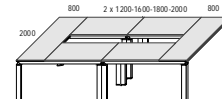

**Council table L400 / 480 / 520 / 560**  
code 130005 / 130010 / 130015 / 130020  
L400 / 480 / 520 / 560x180xH72cm  
finishing 022, 023  
**3.060,-€ / 3.284,-€ / 3.432,-€ / 3.556,-€**

**Council table L400 / 480 / 520 / 560**  
code 130105 / 130110 / 130115 / 130120  
L400 / 480 / 520 / 560x200xH72cm  
finishing 022, 023  
**3.122,-€ / 3.346,-€ / 3.494,-€ / 3.618,-€**