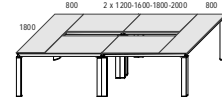

Council table
code 875505
Ø120xH72cm
finishing 571
957,-€
Optional : coloured glass top 130,-€.

Council table L400 / 480 / 520 / 560
code 130005 / 130010 / 130015 / 130020
L400 / 480 / 520 / 560x180xH72cm
finishing 022, 023
3.060,-€ / 3.284,-€ / 3.432,-€ / 3.556,-€