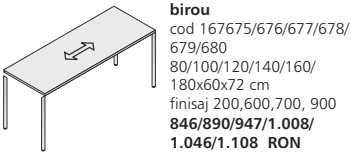

## date tehnice

**birou**  
cod 167675/676/677/678/  
679/680  
80/100/120/140/160/  
180x60x72 cm  
finisaj 200,600,700, 900  
**846/890/947/1.008/  
1.046/1.108 RON**

**masa discutii**  
cod 167490  
120x72 cm  
finisaj 200,400,600,  
700,800,900  
**1.500 RON**

**dulap jos**  
cod 167306  
90x46,2x83,2 cm  
finisaj 520,540,560,  
570,580,590,600,620,  
640,670,680,690,700,  
740,760,780,790  
**695 RON**

**birou**  
cod 167681/682/683/684/  
685/686  
80/100/120/140/160/  
180x80x72 cm  
finisaj 200,600,700, 900  
**1.020/1.046/1.118/1.198/  
1.252/1.312 RON**

**masa consiliu**  
cod 167491  
186x128x72 cm  
finisaj 200,600,700, 900  
**2.036 RON**

**dulap jos 2 sertare**  
cod 167307  
90x46,2x83,2 cm  
finisaj 520,540,560,  
570,580,590,600,620,  
640,670,680,690,700,  
740,760,780,790  
**1.404 RON**

**birou DX/SX**  
cod 167712/167713  
146x163x72 cm  
finisaj 200,600,700, 900  
**1.7624 RON**

**masa discutii**  
cod 167495  
120x100x72 cm  
finisaj 200,400,600,  
700,800,900  
**900 RON**

**etajera inalta usa culisanta melamina**  
cod 167253  
180x46,2x198,4 cm  
finisaj 520,540,560,580,590,  
600,620,640,670,680,690,  
700,740,760,780,790  
**4.019 RON**