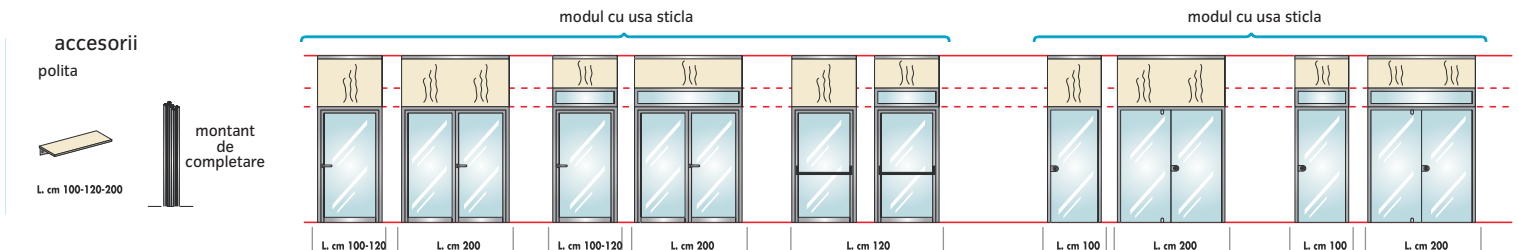

MODULO OVER

date tehnice

modul finisaj melamina
cod 1915930
100x1,8x270/310
1.392 RON

modul finisaj melamina cu fereastra sticla
cod 1915910
100x1,8x270/310
1.876 RON

modul cu usa celulara
cod 1915955
100x1,8x270/310
4.753 RON

* modulele sunt disponibile in 2 variante de inaltime H=240/267 cm si respectiv H= 270 /310 cm)

* modulele pot fi comandate in finisaje identice celor aferente gamelor de mobilier de birou produse de furnizorul LAS MOBILI