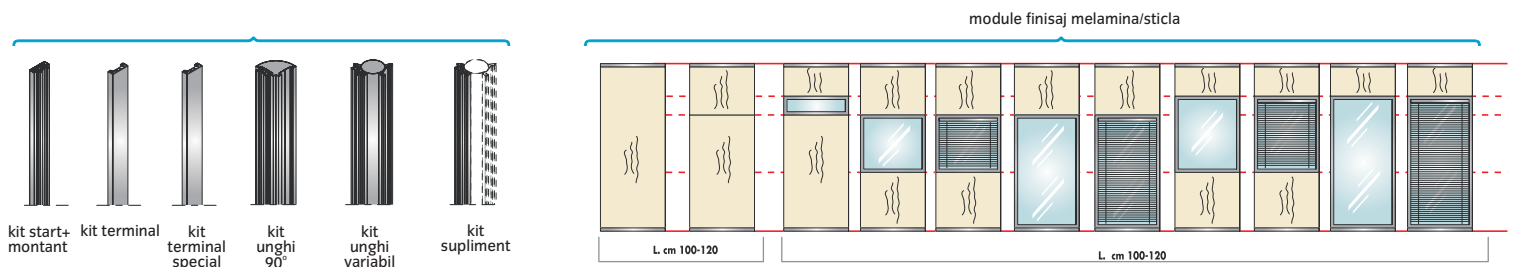

MODULO OVER

date tehnice

modul finisaj melamina
cod 1915930
100x1,8x270/310
1.392 RON

modul finisaj melamina cu fereastra sticla
cod 1915910
100x1,8x270/310
1.876 RON

modul cu usa celulara
cod 1915955
100x1,8x270/310
4.753 RON

* modulele sunt disponibile in 2 variante de inaltime H=240/267 cm si respectiv H= 270 /310 cm)

* modulele pot fi comandate in finisaje identice celor aferente gamelor de mobilier de birou produse de furnizorul LAS MOBILI