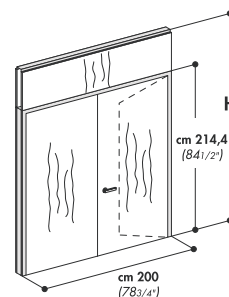

MODULO OVER

date tehnice

modul finisaj melamina
cod 1915930
100x1,8x270/310
1.392 RON

modul finisaj melamina cu fereastra sticla
cod 1915910
100x1,8x270/310
1.876 RON

modul cu usa celulara
cod 1915955
100x1,8x270/310
4.753 RON

* modulele sunt disponibile in 2 variante de inaltime H=240/267 cm si respectiv H= 270 /310 cm)

* modulele pot fi comandate in finisaje identice celor aferente gamelor de mobilier de birou produse de furnizorul LAS MOBILI