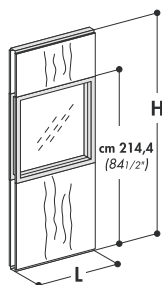

MODULO OVER

date tehnice

modul finisaj melamina
cod 1915930
100x1,8x270/310
1.392 RON

modul finisaj melamina cu fereastra sticla
cod 1915910
100x1,8x270/310
1.876 RON

modul cu usa celulara
cod 1915955
100x1,8x270/310
4.753 RON

* modulele sunt disponibile in 2 variante de inaltime H=240/267 cm si respectiv H= 270 /310 cm)

* modulele pot fi comandate in finisaje identice celor aferente gamelor de mobilier de birou produse de furnizorul LAS MOBILI