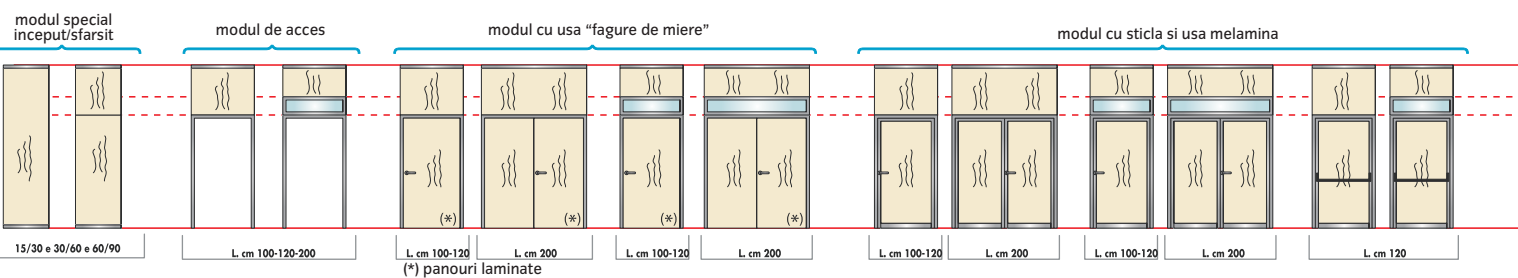

MODULO OVER

date tehnice

modul finisaj melamina
cod 1915930
100x1,8x270/310
1.392 RON

modul finisaj melamina cu fereastra sticla
cod 1915910
100x1,8x270/310
1.876 RON

modul cu usa celulara
cod 1915955
100x1,8x270/310
4.753 RON

* modulele sunt disponibile in 2 variante de inaltime H=240/267 cm si respectiv H= 270 /310 cm)

* modulele pot fi comandate in finisaje identice celor aferente gamelor de mobilier de birou produse de furnizorul LAS MOBILI