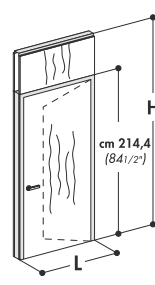

MODULO OVER

date tehnice

modul finisaj melamina
cod 1915930
100x1,8x270/310
1.392 RON

modul finisaj melamina cu fereastra sticla
cod 1915910
100x1,8x270/310
1.876 RON

modul cu usa celulara
cod 1915955
100x1,8x270/310
4.753 RON

* modulele sunt disponibile in 2 variante de inaltime H=240/267 cm si respectiv H= 270 /310 cm)

* modulele pot fi comandate in finisaje identice celor aferente gamelor de mobilier de birou produse de furnizorul LAS MOBILI